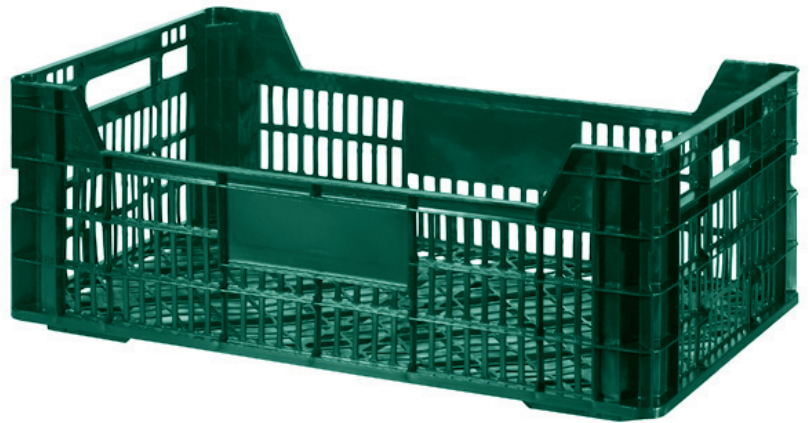

CAJAS FONDO PERDIDO

INFORMACIÓN GENERAL

- Cajas rejadas ultraligeras para fruta, verdura, logística, almacenaje, mudanzas...
- Apilables.
- Alta resistencia.
- Muy económicas.

FP-53230

FP-64115

FP-64210

FP-22C

FP-13C

FP-53180

ESPECIFICACIONES TÉCNICAS

Ref.	Largo (mm)	Ancho (mm)	Alto (mm)	Peso (g)	Ud./palet
FP-22C	340	290	147	330	216
FP-13C	400	300	145	480	144
FP-53180	500	300	180	485	112
FP-53230	500	300	230	590	88
FP-64115	600	400	115	450	105
FP-64210	600	400	210	680	55