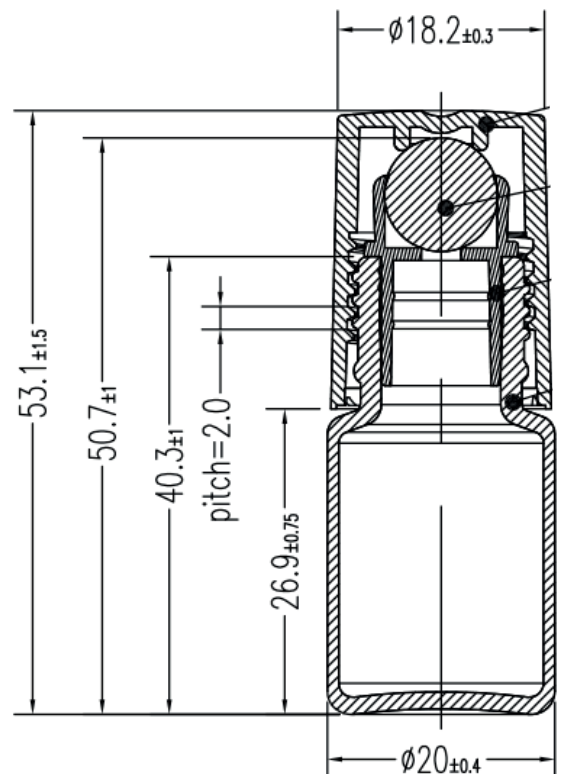

EMBALAGE

uds

Carton

1.760

Atualizado por: HE (01/09/2023)