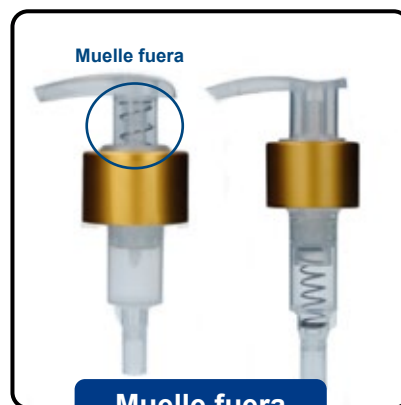

**TAPONES****ROSCA 20****TAP-R20**Tapón Rosca 20/410  
**Colores:** Blanco**TAP-OVAL-ALU**Tapón Rosca 20/410  
**Colores:** Aluminio**TAP-FLIPTOP-20**Tapón Rosca 20/410  
**Colores:** Negro, Natural o Blanco**Y-CAN-BIB20-BL**Tapón Rosca 20/410  
**Colores:** Blanco**PULV20**Tapón Rosca 20/410  
**Colores:** Negro, Natural o Blanco**TAP-PULV-20**Tapón Rosca 20/415  
**Colores:** Dorado, Amarillo o Blanco

Muelle fuera

**Muelle fuera**

Tapón Rosca 20/415