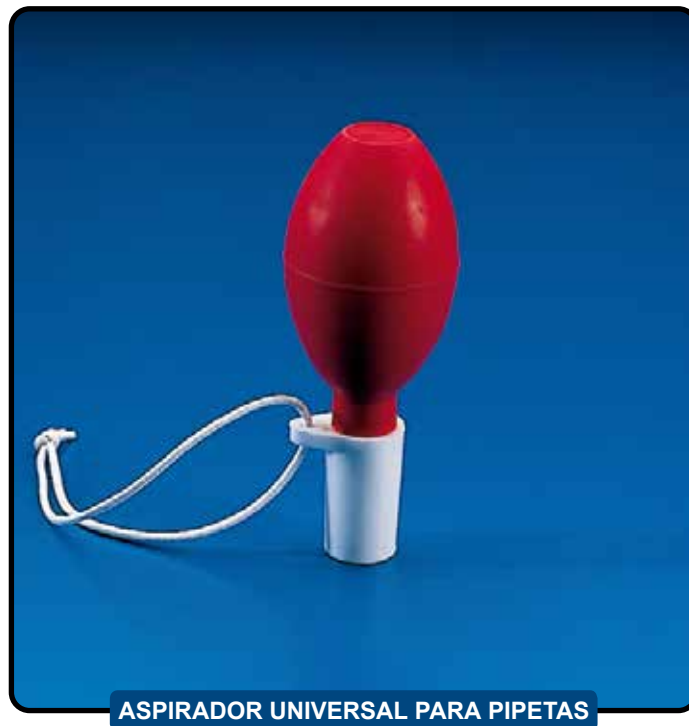

ACCESORIOS PIPETAS

ESPECIFICACIONES TÉCNICAS

Ref.	Descripción
K-200	<p>PERA DE GOMA DE TRES VÁLVULAS CON ADAPTADOR</p> <p>Material: goma roja. Pera de goma para pipetas, con tres válvulas esféricas de vidrio, adaptable a cualquier pipeta. Una junta especial de goma permite usar la pera también con pipetas de capacidad superior a 20ml. Al quitar dicha junta, la pera se puede adaptar a pipetas de capacidad inferior a 20ml.</p> <p>Unid. / pack: 10 ud. Unid. / caja: 60 ud.</p>

ESPECIFICACIONES TÉCNICAS

Ref.	Descripción
K-208	<p>ASPIRADOR UNIVERSAL PARA PIPETAS</p> <p>Material: goma roja y silicona. Aspirador para pipetas de goma roja y silicona.</p>