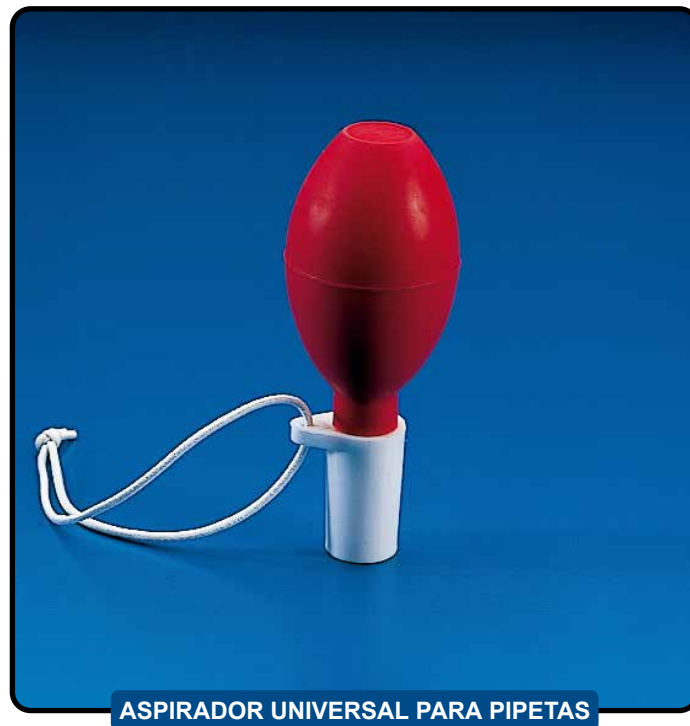

## ACESSÓRIOS PIPETAS

### ESPECIFICAÇÕES TÉCNICAS

Ref.	Descrição
K-200	<p><b>PERA DE BORRACHA PARA PIPETAS COM 3 VÁLVULAS</b></p> <p>Material: borracha vermelha                      Pera de borracha para pipetas, com 3 válvulas esféricas de vidro, adaptável a qualquer pipeta.                      Uma junta especial de borracha permite usar a pera também com pipetas de capacidade superior a 20ml.                      Ao se retirar a junta, a pera pode adaptar-se a pipetas de capacidade inferior a 20ml.</p> <p>Unid. / pack: 10 ud.                      Unid. / caixa: 60 ud.</p>

### ESPECIFICAÇÕES TÉCNICAS

Ref.	Descrição
K-208	<p><b>ASPIRADOR UNIVERSAL PARA PIPETAS</b></p> <p>Material: borracha vermelha e silicone.                      Aspirador para pipetas de borracha vermelha com silicone.</p>