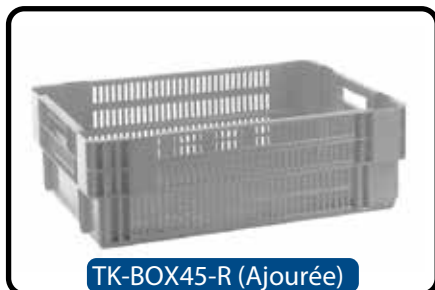

S-BOX

INFORMATION GÉNÉRALE

- Gerbables et emboîtables avec un virage à 180 degrés.
- Scellables.
- Couvercle universel.
- S'adaptent facilement au Dolly.

S-BOX

S-BOX AC

S-BOX Ajourée

S-BOX
Couvercle universel

S-BOX 100
Fermée lisse

TK-BOX35

TK-BOX45-R (Ajourée)

S-BOX 100 Ajourée

Dolly
RO620

CARACTÉRISTIQUES TECHNIQUES

Référence	Dimens. ext. (mm)	Dimens. int. (mm)	Capac.(L)	Matériau	Poignée	Couvercle universel	En Option Ajourée	Couleur	Couleur Couvercle	Uts. x palette 1200x1000mm
S-BOX25	600x400x150	490x332x145	25	PP	Ouverte	Disponible	Non	Bleu	Gris	195 carton x palette
S-BOX35	600x400x200	490x332x195	35	PP	Ouverte	Disponible	Oui	Bleu	Gris	190 carton x palette
S-BOX45	600x400x250	490x332x245	45	HDPE	Fermée	Disponible	-	Gris	Gris	150 uts. x palette
S-BOX50	600x400x300	490x332x295	50	PP	Ouverte	Disponible	Oui	Bleu	Gris	130 uts. x palette
S-BOX70	600x400x400	490x332x395	70	PP	Ouverte	Disponible	Oui	Bleu	Gris	90 uts. x palette
S-BOX50-AC	600x400x270	490x340x267	50	PP	Fermée	Disponible	Oui	Bleu	Gris	130 uts. x palette
S-BOX71-AC	600x400x350	490x340x347	71	PP	Fermée	Disponible	Oui	Bleu	Gris	100 uts. x palette
S-BOX100	620x500x403	540x430x400	100	PP	Fermée	Disponible	Oui	Bleu	Gris	52 uts x palette
S-BOX100-R	620x500x410	540x430x400	100	PP	Fermée	Disponible	Oui	Gris	Gris	52 uts. x palette
TK-BOX35	600x400x200	558x358x186	35	PP	Ouverte	-	Oui	Gris	-	92 uts. x palette
TK-BOX35-RL	600x400x200	558x358x186	35	PP	Ouverte	-	Oui	Gris	-	92 uts. x palette
TK-BOX45	600x400x250	558x358x235	45	PP	Ouverte	-	Oui	Gris	-	72 uts. x palette
TK-BOX45-RL	600x400x250	570x365x240	45	PP	Ouverte	-	Oui	Gris	-	72 uts. x palette