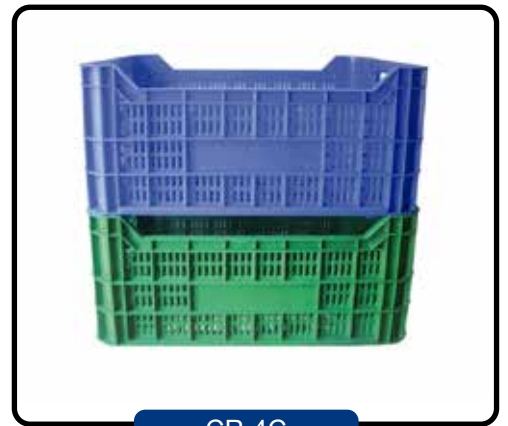

CAJA DE FRUTA Y VERDURA

INFORMACIÓN GENERAL

- Cajas rejadas para fruta, verdura, logística, almacenaje, mudanzas...
- Apilables.
- Alta resistencia.
- Económicas.
- Consultar otras dimensiones y colores.

CR-ACAL

CR-BC

CR-4C

CR-17C

CR-21C

CR-20C

ESPECIFICACIONES TÉCNICAS

Referencia	Dimensiones (mm)	Material	Peso (g)	Ud./palet
CR-ACAL	500 x 380 x 270	HDPE	1.280	78
CR-BC	500 x 380 x 270	HDPE	1.650	60
CR-4C	600 x 400 x 240	HDPE	1.800	50
CR-17C	600 x 400 x 240	HDPE	1.100	50
CR-21C	600 x 400 x 290	HDPE	1.700	60
CR-20C	600 x 400 x 320	HDPE	1.900	60