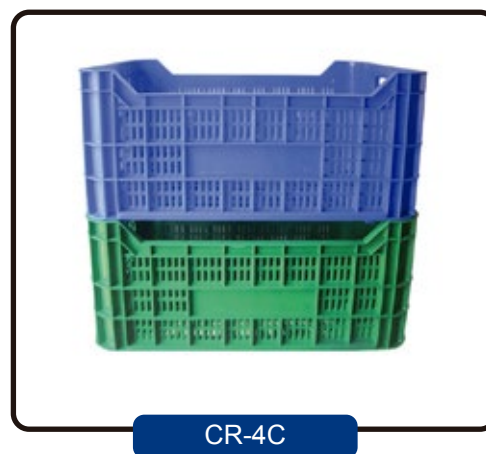

CAJA DE FRUTA Y VERDURA

INFORMACIÓN GENERAL

- Cajas rejadas para fruta, verdura, logística, almacenaje, mudanzas...
- Apilables.
- Alta resistencia.
- Muy económicas.
- Consultar otras dimensiones y colores.

ESPECIFICACIONES TÉCNICAS

Ref.	Dimensiones (mm)	Peso (g)	Ud./palet
AC-AL	500 x 380 x 270	1.280	-
CR-BC	500 x 380 x 270	1.650	75
CR-4C	600 x 400 x 240	1.800	70
CR-17C	600 x 400 x 240	1.100	50
CR-21C	600 x 400 x 290	1.700	45
CR-20C	600 x 400 x 320	1.900	-