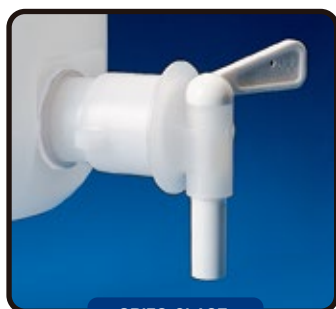

## BOMBONAS CON GRIFO

### INFORMACIÓN GENERAL

- Bidones especialmente resistentes (paredes de 2 mm de grosor) para un uso prolongado; se pueden usar a temperaturas por debajo de 0 °C.
- Material HDPE.
- Aptas para uso alimentario.
- Se proporcionan con un grifo BSP de 3/4" que se acopla con una rosca profunda de 12mm para asegurar una mejor estanqueidad.
- Se recomienda lubricar la rosca con algunas gotas de vaselina para facilitar el roscado y la estanqueidad.