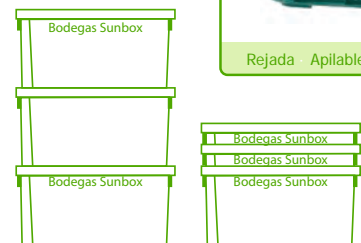

C/Francesc Macià, 39-41 Pol. Ind. Can Terrers
08530 La Garriga (Barcelona) · Spain

T +34 93 879 5880
F +34 93 879 5400

sunbox@sunbox.es
www.sunbox.es

LA VENDIMIA DE ALTO RENDIMIENTO

sunbox

S-BOX

S-BOX 25

Cerrada · D. 600 X 400 X 150mm · 25 Ltrs · para +/- 12,5 Kg de uva

S-BOX 35

Cerrada o rejada · D. 600 X 400 X 200mm · 35 Ltrs · para +/- 18 Kg de uva

S-BOX 50

Cerrada o rejada · D. 600 X 400 X 300mm · 50 Ltrs · para +/- 25 Kg de uva

OTROS MODELOS

Rejada · Apilable

POSICIONES

Con la impresión a un sólo lado de la caja queda asegurada de forma muy sencilla la distinción entre la posición de apilado y la de encajado:

en el apilado, la impresión queda alternada.
en el encajado, las impresiones quedan todas del mismo lado.

accesorios

Dolly
Base con ruedas

Tapa