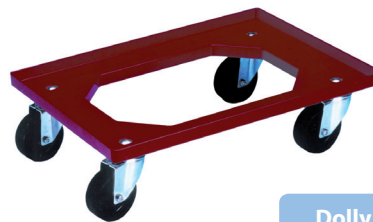

S - BOX

INFORMACIÓN GENERAL

- Apilables y encajables entre si con un giro de 180 grados.
- Precintables.
- Con tapa universal.
- Adaptable a dolly.

S-BOX

S-BOX AC

S-BOX Rejada

S-BOX
Con tapa universal

S-BOX 100
Cerrada

S-BOX 100
Rejada

Dolly

APILABLES Y ENCAJABLES POR ROTACIÓN

Ref.	Dimens. ext. (mm)	Dimens. int. (mm)	Capac.(L)	Material	Asa	Con tapa universal	Disponible Rejada	colores caja	colores tapa	Ud. caja x pallet 1200x1000mm
S-Box 25	600x400x150	490x332x145	25	PP	abierta	disponible	no			195 cajas x pallet
S-Box 35	600x400x200	490x332x195	35	PP	abierta	disponible	si			190 cajas x pallet
S-Box 50	600x400x300	490x332x295	50	PP	abierta	disponible	si			130 ud. x pallet
S-Box 70	600x400x400	490x332x395	70	PP	abierta	disponible	si			90 ud. x pallet
S-Box 50AC	600x400x270	490x340x267	50	PP	cerrada	disponible	si			130 ud. x pallet
S-Box 71AC	600x400x350	490x340x347	71	PP	cerrada	disponible	si			100 ud. x pallet
S-Box 100 cerrada	620x500x403	540x430x400	100	PP	cerrada	disponible	si			52 ud. x pallet
S-Box 100 rejada	620x500x410	540x430x400	100	PP	cerrada	disponible	si			52 ud. x pallet