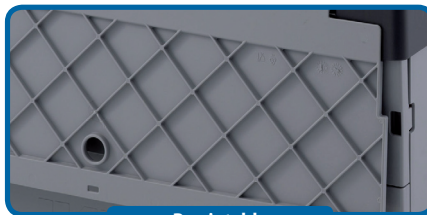

sunbox

CAJAS PLEGABLES TAPA BISAGRA

INFORMACIÓN GENERAL

- Apilables, ligeras en su peso y muy resistentes.
- Tapa plegable integrada, bipartita.
- Con posibilidad de precintar.
- Plegado seguro, rápido y sencillo.
- Disminuyen los volúmenes de transporte (hasta un 82%).
- Fondo y laterales cerrados. Asas abiertas.
- Caja ideal para transportes y preparación de envíos.
- Mecanismo de pliegue sencillo y robusto.

Asas abiertas

Precintable

Tapa bisagra integrada

DOLLY

Ref.	Dimens. (cm)	color	Ud./caja	Ud./palet
RO 64 R	60 x 42	rojo	7	80
RO 64 B	60 x 42	azul	7	80
RO 86	82 x 62	negro	3	32

ESPECIFICACIONES TÉCNICAS

Ref.	Dimensiones (cm) (Lo x An x Alt)	Material	Peso (g)	Color	Ud./caja	Ud./palet
FBD 43/22	40 x 30 x 22	PP	2300	gris	10	200
FBD 43/27	40 x 30 x 27	PP	2400	gris	10	200
FBD 43/32	40 x 30 x 32	PP	2500	gris	10	200
FBD 64/22	60 x 40 x 22	PP	2900	gris	5	100
FBD 64/27	60 x 40 x 27	PP	3200	gris	5	100
FBD 64/32	60 x 40 x 32	PP	3500	gris	5	100
FBD 64/42	60 x 40 x 42	PP	-	gris	5	100
FBD 86/445	80 x 60 x 44,5	PP	10000	gris	3	50