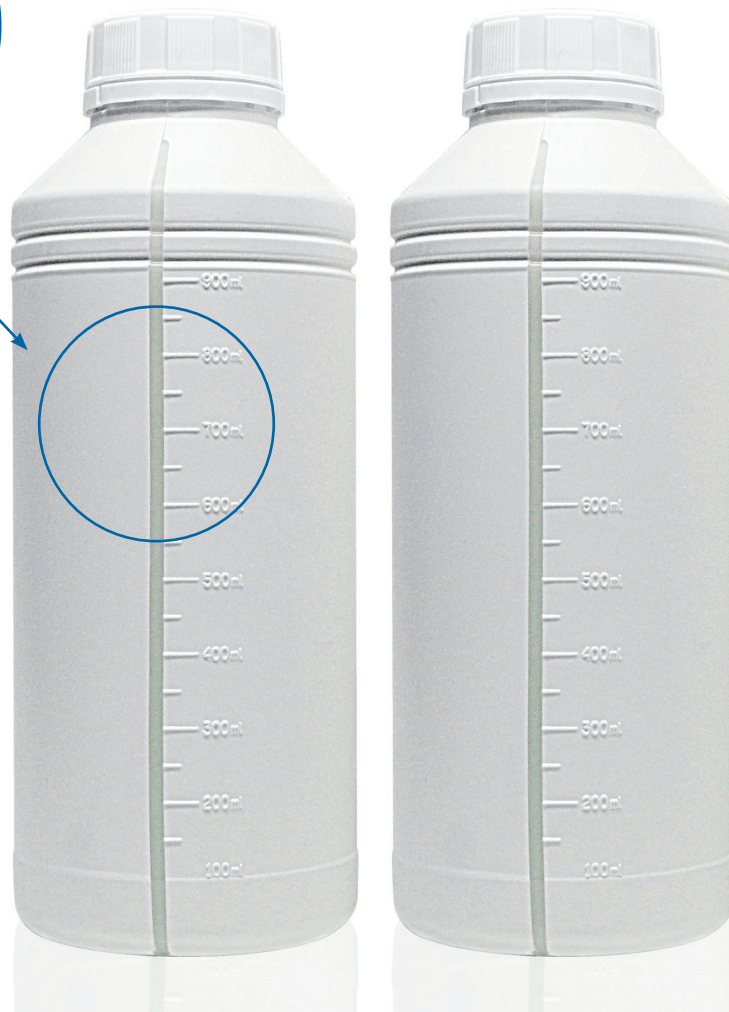

sunbox

BOTELLA CON VISOR 1 LITRO

INFORMACIÓN GENERAL

- Botella con visor de Polietileno de alta densidad (HDPE).
- Triángulo táctil de peligrosidad para invidentes.
- Color blanco: disponible.
- Color natural: bajo pedido.
- Apto para uso alimentario.
- Capacidad: 1L.
- **Tapones disponibles:**
 - Tapón autoprecintable.
 - Tapón autoprecintable con LINER de aluminio termosellable por inducción.
 - Tapón autoprecintable de seguridad infantil con LINER.

VISOR

Tapón autoprecintable.

Tapón autoprecintable con LINER.

Tapón autoprecintable de seguridad infantil con LINER.

ESPECIFICACIONES TÉCNICAS

Ref.	Capacidad (L)	Diám. botella (mm)	Alto (mm)	Dim. cuello (mm)	Material	Tapones disponibles	Ud./caja
BV-1000	1	87,5	226,5	34,5	HDPE	Tapón autoprecintable. Ref. TAP-JVP5-PR Tapón autoprecintable con LINER. Ref. TAP-JVP5-PRLB Tapón autoprecintable de seguridad infantil con LINER. Ref. TAP-JVP5-LINER	60