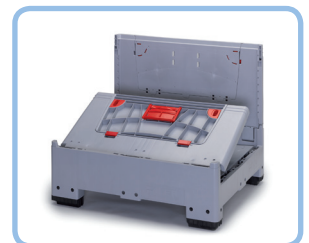

BOX PALET PLEGABLE

Cerrado

Rejado

Con 4 puertas abatibles

BOX PALET PLEGABLE CERRADO

Ref.	Modelo	D. ext. (cm)	Capac. (L)	color	Ud./palet
KLG 1208	con 4 pies	120 x 80 x 100	700	gris	6
KLG 1208+K	con 3 patines	120 x 80 x 100	700	gris	6
KLG 1210	con 4 pies	120 x 100 x 100	900	gris	6
KLG 1210+K	con 3 patines	120 x 100 x 100	900	gris	6
KSG 1210	con 4 pies	120 x 100 x 79	700	gris	6
KSG 1210+K	con 3 patines	120 x 100 x 79	700	gris	6
GLT 86/81	con 2 patines	80 x 60 x 81	250	gris	6

BOX PALET PLEGABLE REJADO

Ref.	Modelo	D. ext. (cm)	Capac. (L)	color	Ud./palet
KLO 1208	con 4 pies	120 x 80 x 100	700	gris	6
KLO 1208+K	con 3 patines	120 x 80 x 100	700	gris	6
KLO 1210	con 4 pies	120 x 100 x 100	900	gris	6
KLO 1210+K	con 3 patines	120 x 100 x 100	900	gris	6
KSO 1210	con 4 pies	120 x 100 x 79	700	gris	6
KSO 1210+K	con 3 patines	120 x 100 x 79	700	gris	6

BOX PALET PLEGABLE CERRADO CON 4 PUERTAS ABATIBLES

Ref.	Modelo	D. ext. (cm)	Capac. (L)	color	Ud./palet
KLK 1208	con 4 pies	120 x 80 x 100	700	gris	6
KLK 1208+K	con 3 patines	120 x 80 x 100	700	gris	6
KLK 1210	con 4 pies	120 x 100 x 100	900	gris	6
KLK 1210+K	con 3 patines	120 x 100 x 100	900	gris	6