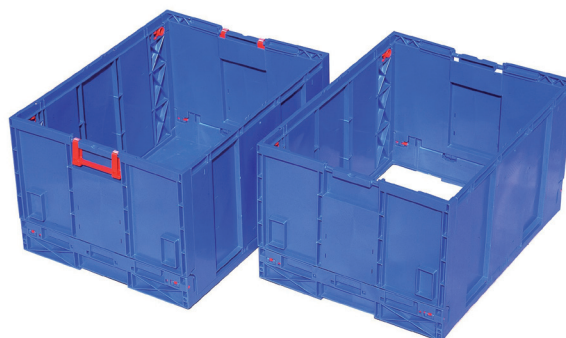

## CONTENEDOR PLEGABLE 800 x 600

### INFORMACIÓN GENERAL

- Contenedores apilables.
- Con o sin tapa.
- Con o sin ruedas.
- Apilables también cuando están plegados.

Ref. 9628

Contenedor con abertura lateral (sin puertas)

Ref. 9625

Contenedor con base

Ref. 9621

Contenedor sin base

Ref. 9620

Ref. 9622

Ref. 9635

Contenedor con tapa y ruedas.

### ESPECIFICACIONES TÉCNICAS

| Ref.               | D. externa (mm)                               |
|--------------------|-----------------------------------------------|
| 9620               | Contenedor sin base                           |
| 9621               | Contenedor con base                           |
| 9622               | Contenedor con base y ruedas                  |
| 9625               | Contenedor con puertas                        |
| 9626               | Contenedor con puertas y ruedas               |
| 9628               | Contenedor con abertura lateral (sin puertas) |
| 9629               | Contenedor con abertura lateral y con ruedas  |
| 9635               | Tapa                                          |
| <b>Dimensiones</b> |                                               |
| <b>Dim. ext.</b>   | 800 x 600 x 465 mm                            |
| <b>Dim. int.</b>   | 760 x 569 x 420 mm                            |
| <b>Capacidad</b>   | 183 Litros                                    |