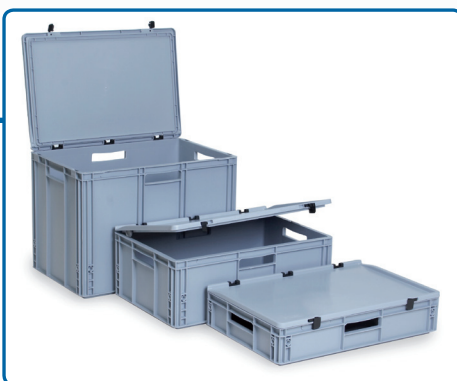

## EUROCONTENEDORES APILABLES CON TAPA BISAGRA

### INFORMACIÓN GENERAL

- Cajas Norma Europa.
- Cerradas y apilables.
- Base lisa.
- Asas abiertas.
- Con tapa bisagra.
- Con 2 cierres negros.
- Material: PP.
- Apto para uso alimentario.
- Resistente a temperaturas entre -40°C y +90°C.

### ESPECIFICACIONES TÉCNICAS

Ref.	D. externa (cm)	D. interna (cm)	Capacidad (L)	Color	Ud./caja	Ud./palet
EG 43/12+D	40 x 30 x 12	37 x 27 x 10,5	11	gris	24	160
EG 43/17+D	40 x 30 x 17	37 x 27 x 15,5	16	gris	18	120
EG 43/22+D	40 x 30 x 22	37 x 27 x 20,5	21	gris	12	90
EG 43/27+D	40 x 30 x 27	37 x 27 x 25,5	25	gris	12	70
EG 43/32+D	40 x 30 x 32	37 x 27 x 30,5	30	gris	6	60
EG 64/7,5+D	60 x 40 x 7,5	57 x 37 x 7	15	gris	21	130
EG 64/12+D	60 x 40 x 12	57 x 37 x 11,5	24	gris	12	75
EG 64/17+D	60 x 40 x 17	57 x 37 x 16,5	35	gris	9	60
EG 64/22+D	60 x 40 x 22	57 x 37 x 21,5	45	gris	6	45
EG 64/27+D	60 x 40 x 27	57 x 37 x 26,5	56	gris	6	35
EG 64/32+D	60 x 40 x 32	57 x 37 x 31,5	67	gris	3	30
EG 64/42+D	60 x 40 x 42	57 x 37 x 41,5	88	gris	3	25