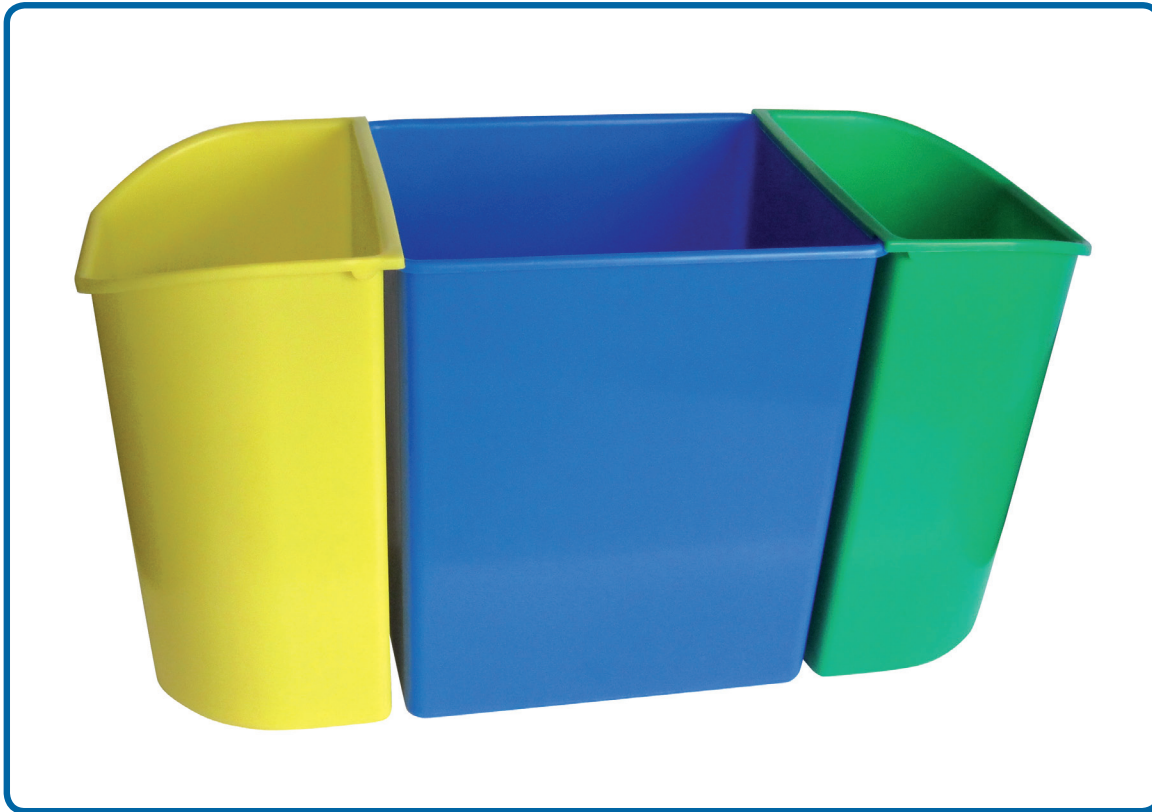

sunbox

PAPELERAS MINI

MINIBIN-6AM

MINIBIN-13A

MINIBIN-6V

ESPECIFICACIONES TÉCNICAS

Referencia	Colores disponibles	Medidas	Capacidad	Unidades /palet
MINIBIN-6AM	amarillo 	217 x 155 x 290 mm	6,2 Litros	560
MINIBIN-6V	verde 	217 x 155 x 290 mm	6,2 Litros	560
MINIBIN-6N	negro 	217 x 155 x 290 mm	6,2 Litros	560
MINIBIN-13A	azul 	217 x 240 x 290 mm	13,5 Litros	380
MINIBIN-13N	negro 	217 x 240 x 290 mm	13,5 Litros	380